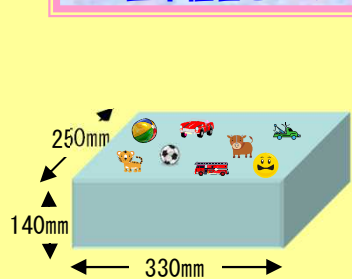

玩具 [おもちゃ] 氷華

夏まつりで

子供会のイベントで

1個 約11kg

氷に触って、氷を溶かして、中のおもちゃを取るぞー!

恐竜

お魚

スーパーボール

ダンボール入りですので
クール便でお送りする事も
可能です。

基本組合せパターン

本体1個
おもちゃ1面
W330×D250×H140mm

本体2個
おもちゃ1面
W330×D500×H140mm

本体2個使用
おもちゃ2面
W280×D3300×H280mm

注意事項

- ①1個の重量が約18kgですので、取扱いには十分ご注意ください。
- ②地べたでご使用してください。
(テーブルなど高い所で使用すると、氷が滑り落ちる可能性があり非常に危険です)
- ③水を重ねて使用する場合は、氷同士が十分に密着した事を確認してから使用して下さい。
(通常、氷が溶けはじめると氷同士は自然に密着いたします)
- ④通常は手などを使って氷を溶かしておもちゃを取り出します。
鋭利なものなどを使用する場合は、怪我などに十分ご注意ください。