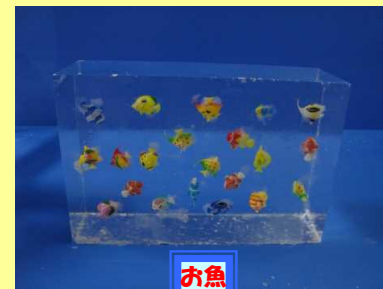

玩具 [おもちゃ] 氷華

夏まつりで

子供会のイベントで

1個 約11kg

氷に触って、氷を溶かして、中のおもちゃを取るぞー!

恐竜

お魚

スーパーボール

ダンボール入りですので
クール便でお送りする事も
可能です。

基本組合せパターン

本体1個
おもちゃ1面
W330×D250×H140mm

本体2個
おもちゃ1面
W330×D500×H140mm

本体2個使用
おもちゃ2面
W280×D3300×H280mm

注意事項

- ①1個の重量が約18kgですので、取扱いには十分ご注意ください。
- ②地べたでご使用してください。
(テーブルなど高い所で使用すると、氷が滑り落ちる可能性があり非常に危険です)
- ③水を重ねて使用する場合は、氷同士が十分に密着した事を確認してから使用して下さい。
(通常、氷が溶けはじめると氷同士は自然に密着いたします)
- ④通常は手などを使って氷を溶かしておもちゃを取り出します。
鋭利なものなどを使用する場合は、怪我などに十分ご注意ください。