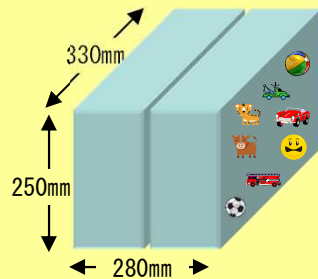

ダンボール入りですので
クール便でお送りする事も
可能です。

基本組合せパターン

本体1個
おもちゃ1面
W330×D250×H140mm

本体2個
おもちゃ1面
W330×D500×H140mm

本体2個使用
おもちゃ2面
W280×D3300×H280mm

注意事項

- ①1個の重量が約18kgですので、取扱いには十分ご注意ください。
- ②地べたでご使用してください。
(テーブルなど高い所で使用すると、氷が滑り落ちる可能性があり非常に危険です)
- ③水を重ねて使用する場合は、氷同士が十分に密着した事を確認してから使用して下さい。
(通常、氷が溶けはじめると氷同士は自然に密着いたします)
- ④通常は手などを使って氷を溶かしておもちゃを取り出します。
鋭利なものなどを使用する場合は、怪我などに十分ご注意ください。