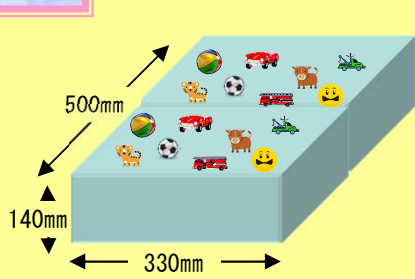

玩具 [おもちゃ] 氷華

夏まつりで

子供会のイベントで

1個 約11kg

氷に触って、氷を溶かして、中のおもちゃを取るぞー!

恐竜

お魚

スーパーボール

ダンボール入りですので
クール便でお送りする事も
可能です。

基本組合せパターン

本体1個
おもちゃ1面
W330×D250×H140mm

本体2個
おもちゃ1面
W330×D500×H140mm

本体2個使用
おもちゃ2面
W280×D3300×H280mm

注意事項

- ①1個の重量が約18kgですので、取扱いには十分ご注意ください。
- ②地べたでご使用してください。
(テーブルなど高い所で使用すると、氷が滑り落ちる可能性があり非常に危険です)
- ③水を重ねて使用する場合は、氷同士が十分に密着した事を確認してから使用して下さい。
(通常、氷が溶けはじめると氷同士は自然に密着いたします)
- ④通常は手などを使って氷を溶かしておもちゃを取り出します。
鋭利なものなどを使用する場合は、怪我などに十分ご注意ください。